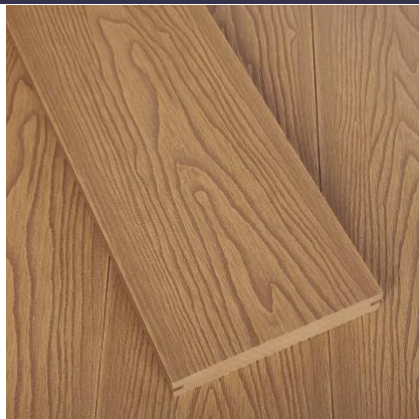

110 USD за 1 кв/м

(005)ARDOLINE TEAK 25мм x 150мм