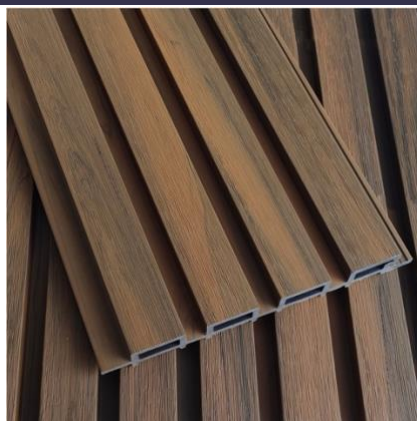

75 USD за 1 кв/м

(026)ARDOLINE TEAK темний 25мм x 220мм