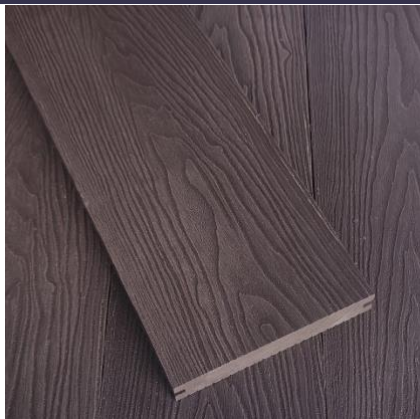

## ТЕРАСНА ДОШКА ДПК VIP

(001)ARDOLINE DARK GREY  
25мм x 150мм

110 USD за 1 кв/м

(002)ARDOLINE COFEE  
25мм x 150мм

110 USD за 1 кв/м

(003)ARDOLINE TEAK Co-  
extrusion  
24мм x 140мм

92 USD за 1 кв/м

(004)ARDOLINE CHOCOLATE 25мм x 150мм