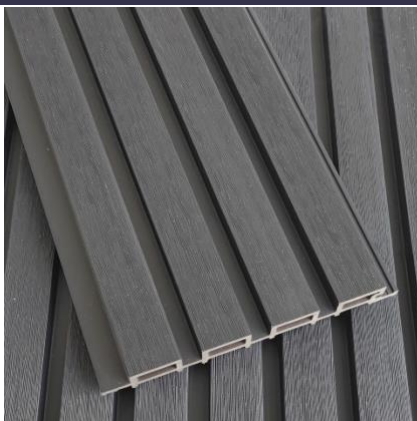

75 USD за 1 кв/м

(025)ARDOLINE DARK GREY 25мм x 220мм