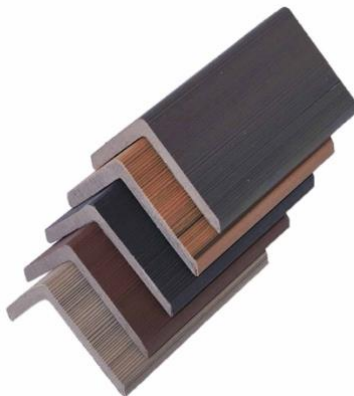

28,42 USD за 1 шм

(036)ARDOLINE Профіль  
46мм x 46мм x 2900мм

24,65 USD за 1 шм

**(037)Регулюєма опора****Габаритні розміри**

від 14мм до 19мм	4 USD
від 26мм до 40мм	4,72 USD
від 39мм до 65мм	5,42 USD
від 60мм до 87мм	6,16 USD
від 80мм до 130мм	7,12 USD
від 130мм до 175мм	8,1 USD
Опора 165-265	12,8 USD
Кут нахилу	2,8 USD

***Вартість вказана за 1 шт*****(038)ARDOLINE Кріплення*****0,32 USD за 1 шт*****(039)ARDOLINE Кут під ПВХ плівкою*****22,62 USD за 1 шт*****(040)ARDOLINE Кут шліфований*****19,72 USD за 1 шт***