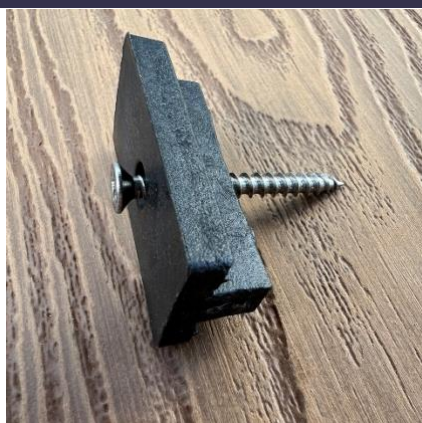

(038)ARDOLINE Кріплення