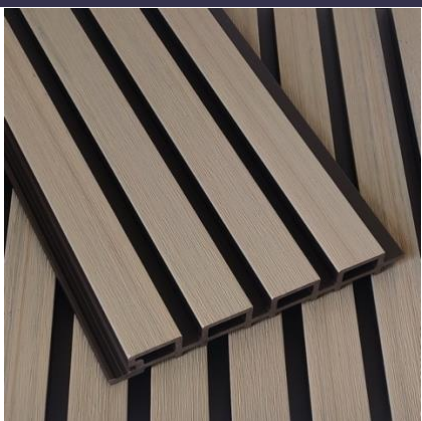

## ФАСАДНА ДОШКА

(021)ARDOLINE TEAK 25мм x 220мм	(022)ARDOLINE COFEE 25мм x 220мм	(023)ARDOLINE RED BROWN 25мм x 220мм
		
75 USD за 1 кв/м	75 USD за 1 кв/м	75 USD за 1 кв/м

(024)ARDOLINE OAK 25мм x 220мм

75 USD за 1 кв/м

(025)ARDOLINE DARK GREY 25мм x 220мм

75 USD за 1 кв/м

(026)ARDOLINE TEAK темний 25мм x 220мм

75 USD за 1 кв/м

(027) ARDOLINE ANCIENT WOOD 25мм x 220мм

75 USD за 1 кв/м

(41) ARDOLINE TEAK 2 25мм x 220мм

75 USD за 1 кв/м

(42) ARDOLINE TEAK BLAK HALF 25мм x 220мм

75 USD за 1 кв/м